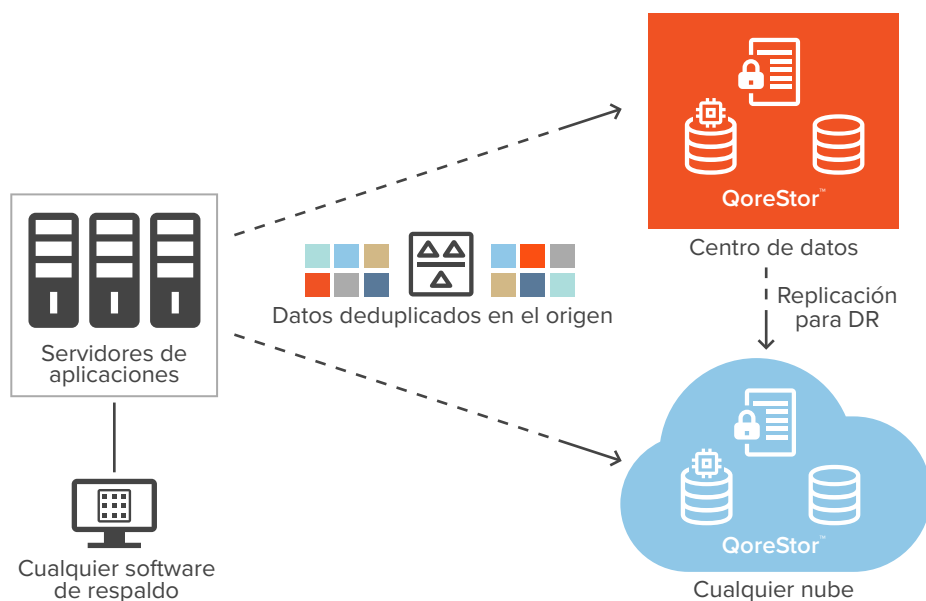

## QoreStor™

Almacenamiento, deduplicación y replicación en la nube

Con el crecimiento exponencial de los datos, los respaldos se están haciendo prohibitivamente lentos y los costos de almacenamiento están aumentando. ¿Cómo puede habilitar un entorno de TI siempre disponible y conectado a la nube para que sea compatible con su estrategia de gestión de datos?

Esta es la solución: Quest® QoreStor™ es una plataforma de almacenamiento secundario definido por software basada en las tecnologías de replicación y deduplicación resilientes de dispositivos DR probadas de Quest. Con QoreStor, puede acelerar enormemente el rendimiento de las copias de respaldo, reducir totalmente los requisitos y costos de almacenamiento, y replicar de forma

QoreStor ofrece un almacenamiento transparente que se conecta instantáneamente a la nube, acelera el rendimiento de la copia de seguridad, reduce los costos y los requisitos de almacenamiento y se restaura inmediatamente desde la nube para ayudar a los RTO/RPO.

### ALMACENAMIENTO

El servidor de QoreStor requiere una infraestructura de almacenamiento estable y sólida, y un sistema de archivos adjunto local a través de una red de área de almacenamiento (SAN) o almacenamiento de conexión directa (DAS).