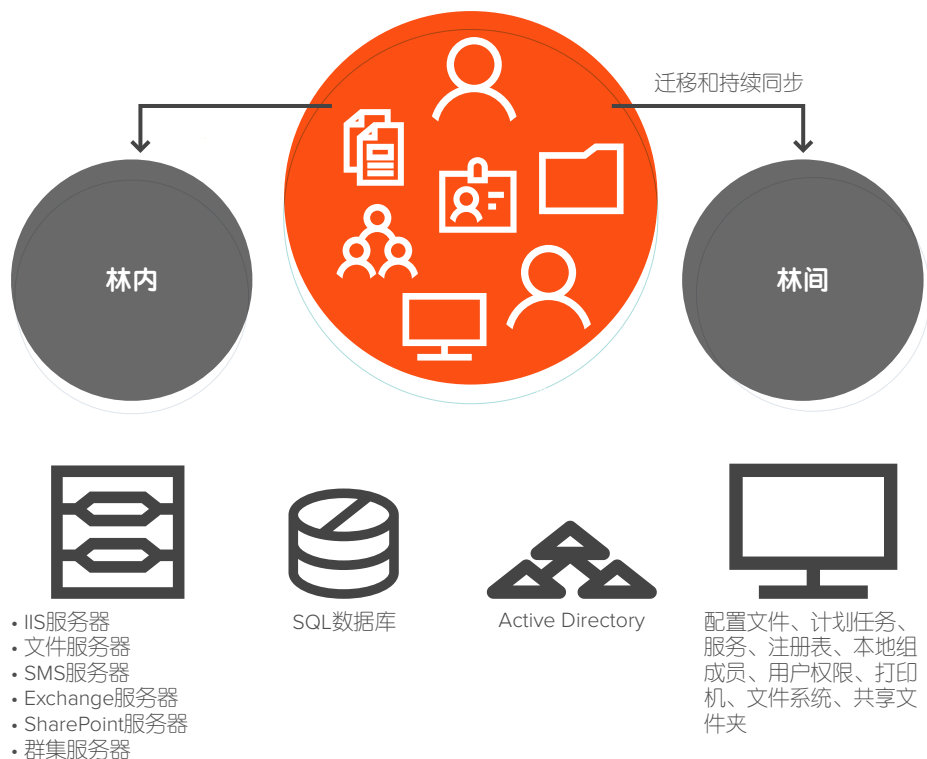

适用于Active Directory和文件服务器的Migration Manager

零影响重组及合并Active Directory与文件服务器

随着业务的增长和变化，IT必须做出响应，实现Active Directory与文件服务器基础架构的无缝整合及迁移。

Migration Manager for Active Directory (AD) 与Secure Copy相结合，是一款零影响解决方案，可以降低整合和重组AD及文件服务器基础架构带来的风险。简化迁移，并确保用户在整个项目过程中都能够安全访问工作站、资源和电子邮件。

利用共存功能，简化项目管理和业务关键型支持，从而让您能够解决以下难题：

- 业务中断
- 紧张的期限
- 项目复杂性
- 有限的预算和资源

图1: Migration Manager for Active Directory可进行高效迁移和重组

“将一个Active Directory域拆分为两个林间域，这一任务似乎有点让人不知所措...但这款产品使该流程变得相当简单。我一定会向需要执行类似任务的任何其他IT部门推荐该产品。”

Crouse Hospital项目经理
Randy Williams

优势：

- 通过零影响迁移确保不会对用户和技术支持人员造成任何影响
- 无论用户的迁移状态如何，均支持他们持续访问工作站、资源和电子邮件
- 自动更新权限和资源
- 在源和目标之间同步AD对象，从而减轻管理负担
- 通过监视和报告功能来控制整个迁移项目
- 将AD生产环境镜像到测试环境，以测试迁移过程的实时影响
- 不必在目标文件服务器上重新配置共享，从而节省时间
- 通过迁移NTFS权限确保安全

完全共存 - 无论用户的迁移状态如何, 均可保持对服务器和打印机等所有网络资源的无缝访问。

灵活、全面的规划 - 通过为用户进行筹划、计划工作站迁移以及更新权限, 从而制定迁移规划控制任何迁移方案, 从简单AD改进到整个域的全面重组都包括在内。您还可以轻松地将生产环境镜像到测试实验室, 以便在应用到生产环境之前确保所有流程都安全有效。

简化项目管理 - 借助强大的项目管理界面、先进的授权功能、丰富的报告选项以及精确细化的撤消功能、完整的回滚功能、多代理体系结构、分布式资源处理和权限更新, 充满信心地管理您的迁移。