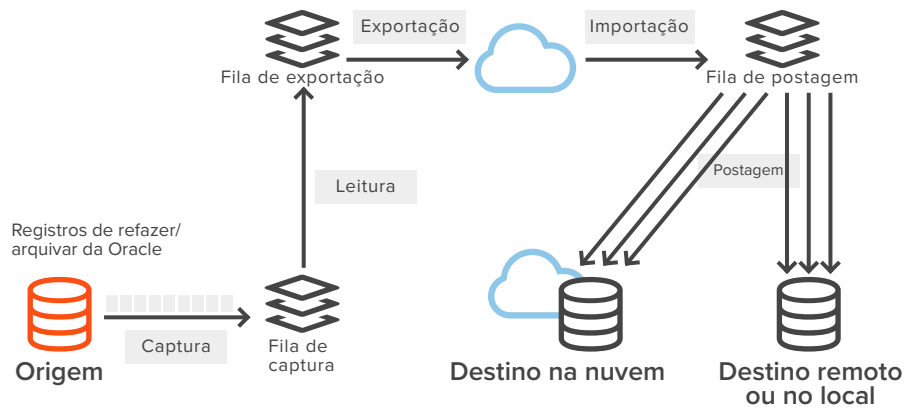

"Nós eliminamos as duas horas de tempo de inatividade que costumávamos ter todas as noites em nosso banco de dados de relatórios ao mudar para o SharePlex."

Sean Scott, DBA da Oracle, Bodybuilding.com

REQUISITOS DO SISTEMA

PLATAFORMAS

Windows, UNIX/
Linux, AWS, Azure

MEMÓRIA

Os processos do SharePlex são de 64 bits.

A memória por processo é maior que ou igual a 256 MB.

Veja a checklist de pré-instalação específica a cada plataforma no guia de instalação para obter requisitos adicionais do sistema e do banco de dados.

Saiba mais em quest.com/products/shareplex/

O processo de replicação de dados SharePlex.

- **Replicação e integração de dados em tempo quase real:** faça a replicação de dados em tempo quase real para escalabilidade e alta disponibilidade.
- **Facilidade de uso comprovada:** entre em operação em 15 minutos por meio de um processo eficiente de configuração.
- **Suporte premiado e disponível 24x7x365:** reduza riscos com um suporte inigualável e altamente capacitado que ganhou múltiplos prêmios do setor.
- **Suporte para Oracle Standard Edition, Enterprise Edition e ambientes de nuvem:** aproveite o SharePlex em ambientes mistos com diferentes sistemas operacionais de origem e de destino, edições de banco de dados e versões de banco de dados.

SOBRE A QUEST

A Quest fornece soluções de software para o mundo de TI corporativa em rápida transformação. Ajudamos a simplificar os desafios causados por explosão de dados, expansão da nuvem, data centers híbridos, ameaças contra a segurança e exigências reguladoras. O nosso portfólio inclui soluções para gerenciamento de banco de dados, proteção de dados, gerenciamento de endpoint, gerenciamento de identidades e acessos e gerenciamento em plataforma Microsoft.